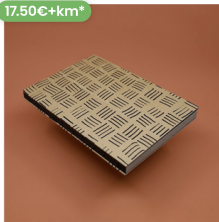

IKIGI disainmärkmik BROWNY
30204010046

17.50€+km*